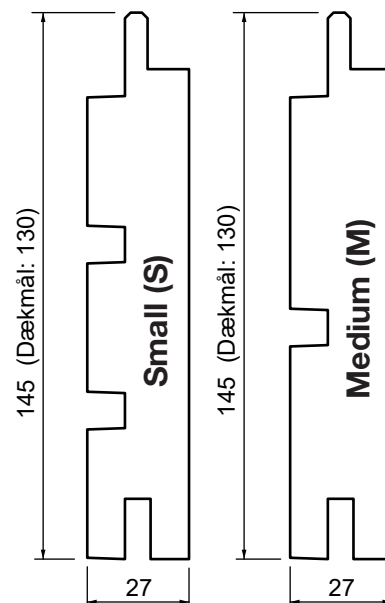

Brugervejledning / Opbygning af :

Profil 1:2

Vægbeklædning med fer og not træprofiler.

Design: SW12 AART / Design B: Profil Medium

Profiler: SW12 AART Medium (6")

Retning: Lodret

Designet består af identiske Profiler.
Profilerne sammensættes som vist nedenfor.

NB: Dimensionerne er vejledende - ikke målfaste.

SW12 AART / Design B: Profil Medium

← 9 Profiler - Dækmål: 1170 mm →

Brugervejledning / Opbygning af :

Profil 1:2

Vægbeklædning med fer og not træprofiler.

Design: SW12 AART / Design C: Profil Small + Medium

Profiler: SW12 AART Small og Medium (6")

Retning: Lodret

Designet består af 9 profiler, som gentages løbende.
Henholdsvis 3 stk. Small og 6 stk. Medium.
Profilerne sammensættes som vist nedenfor.

NB: Dimensionerne er vejledende - ikke målfaste.

NB: Dimensionerne er vejledende - ikke målfaste.

SW12 AART / Design D: Profil Small + Medium + Large

← 9 Profiler - Dækmål: 1170 mm → Gentages herfra

I M | L | M | L | S | M | L | M | S | M | L | M | L | S | M | L | M | S | I