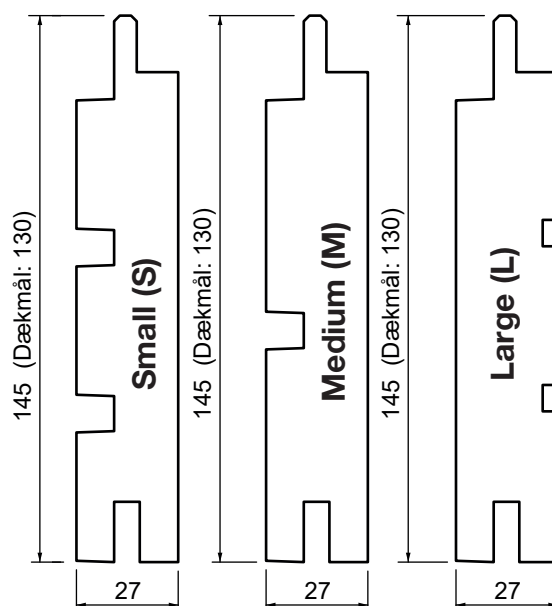

Profiler: SW12 AART Small og Medium (6")

Retning: Lodret

Designet består af 9 profiler, som gentages løbende.
Henholdsvis 3 stk. Small og 6 stk. Medium.
Profilerne sammensættes som vist nedenfor.

NB: Dimensionerne er vejledende - ikke målfaste.

SW12 AART / Design C: Profil Small + Medium

← 9 Profiler - Dækmål: 1170 mm → Gentages herfra

| M | S | M | M | S | M | M | M | S | M | S | M | M | S | M | M | M | S |

Brugervejledning / Opbygning af :

Profil 1:2

Vægbeklædning med fer og not træprofiler.

Design:
SW12 AART / Design D: Profil Small + Medium + Large

Profiler: SW12 AART Small, Medium og Large (6")
Retning: Lodret

Designet består af 9 profiler, som gentages løbende.
Henholdsvis 2 stk. Small, 4 stk. Medium og 3 stk. Large.
Profilerne sammensættes som vist nedenfor.

NB: Dimensionerne er vejledende - ikke målfaste.

SW12 AART / Design D: Profil Small + Medium + Large

← 9 Profiler - Dækmål: 1170 mm → Gentages herfra

I M | L | M | L | S | M | L | M | S | M | L | M | L | S | M | L | M | S | I