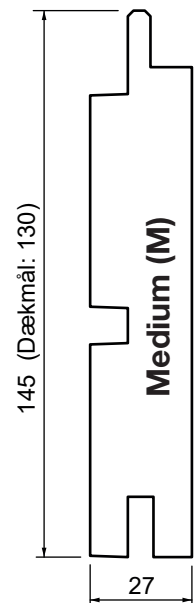

Brugervejledning / Opbygning af :

Profil 1:2

Vægbeklædning med fer og not træprofiler.

Design: SW12 AART / Design B: Profil Medium

Profiler: SW12 AART Medium (6")

Retning: Lodret

Designet består af identiske Profiler.
Profilerne sammensættes som vist nedenfor.

NB: Dimensionerne er vejledende - ikke målfaste.

SW12 AART / Design B: Profil Medium

← 9 Profiler - Dækmål: 1170 mm →

Brugervejledning / Opbygning af :

Profil 1:2

Vægbeklædning med fer og not træprofiler.

Design: SW12 AART / Design C: Profil Small + Medium

Profiler: SW12 AART Small og Medium (6")

Retning: Lodret

Designet består af 9 profiler, som gentages løbende.
Henholdsvis 3 stk. Small og 6 stk. Medium.
Profilerne sammensættes som vist nedenfor.

NB: Dimensionerne er vejledende - ikke målfaste.

Vægbeklædning med fer og not træprofiler.

Design:
SW12 AART / Design D: Profil Small + Medium + Large

Profiler: SW12 AART Small, Medium og Large (6")
Retning: Lodret

Designet består af 9 profiler, som gentages løbende.
Henholdsvis 2 stk. Small, 4 stk. Medium og 3 stk. Large.
Profilerne sammensættes som vist nedenfor.