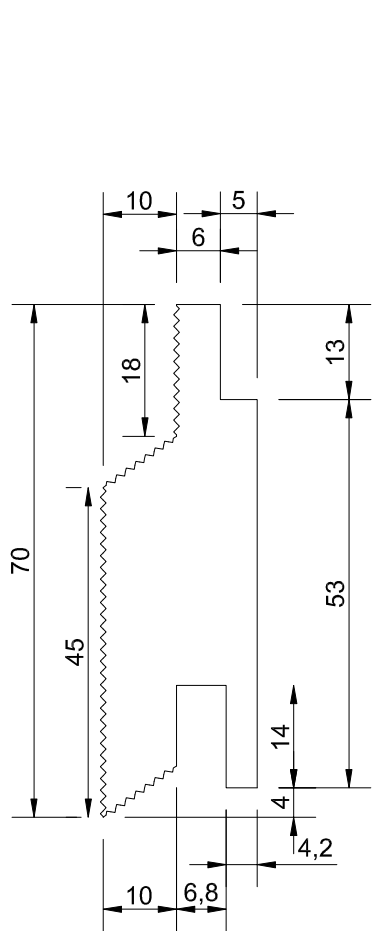

SW 01 Aart-profil
Overholder kravet til klasse 2
beklædning med højst 25 mm
bagved liggende hulrum.

Dato:
13.11.17

SW 01 Aart-profilet er designbeskyttet i EU