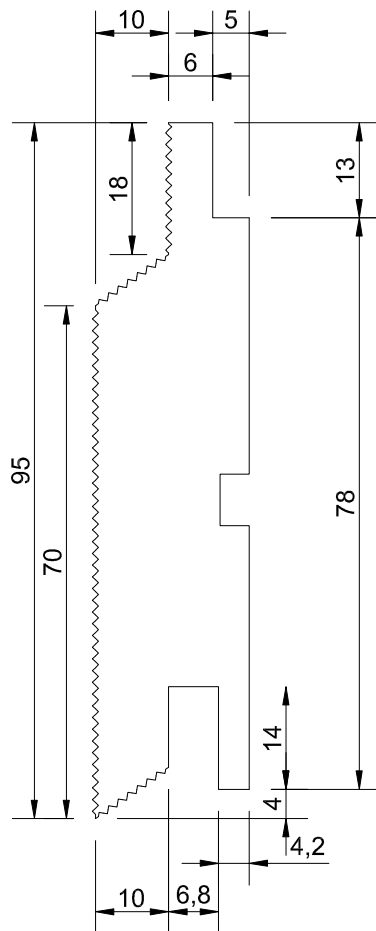

SW 01 Aart-profil
Overholder kravet til klasse 2
beklædning med højst 25 mm
bagved liggende hulrum.

Dato:
13.11.17

SW 01 Aart-profilet er designbeskyttet i EU