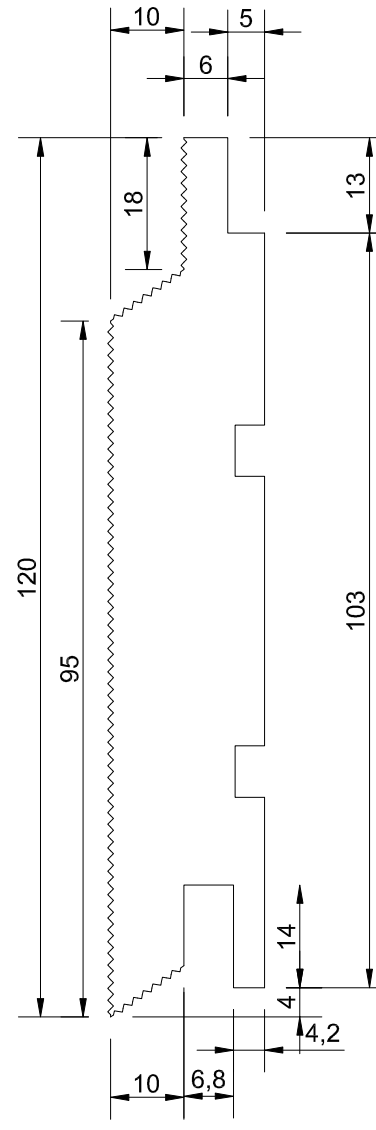

SW 01 Aart-profil
Overholder kravet til klasse 2
beklædning med højst 25 mm
bagved liggende hulrum.

Dato:
13.11.17

SW 01 Aart-profilet er designbeskyttet i EU