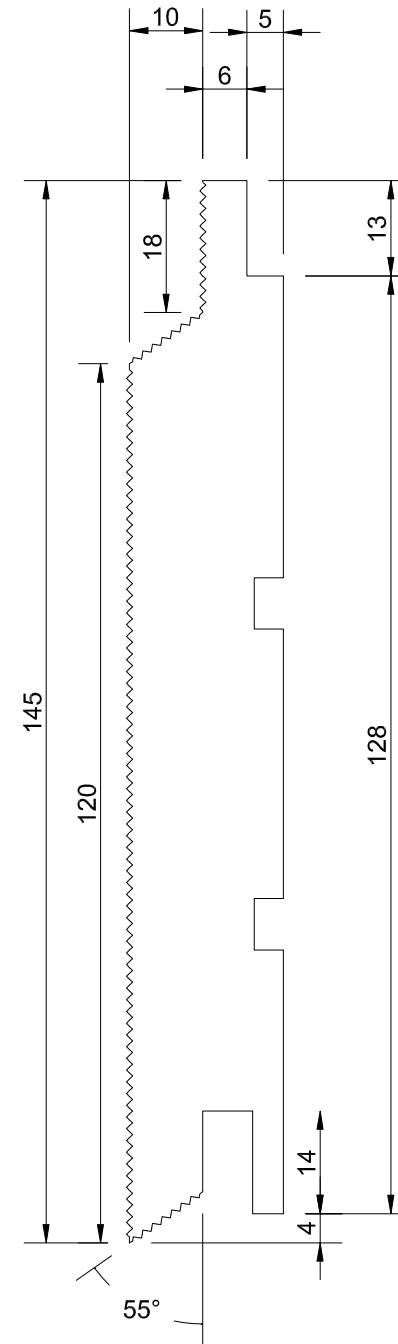

SW 01 Aart-profil
Overholder kravet til klasse 2
beklædning med højst 25 mm
bagved liggende hulrum.

Dato:
13.11.17

SW 01 Aart-profilet er designbeskyttet i EU